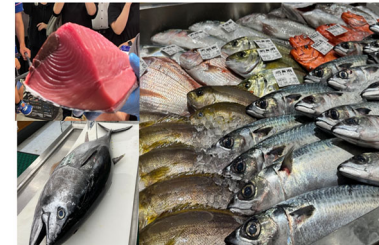

【食の蔵 JR今宮駅前店外観】

【青果売場】

【精肉売場】

【グロッサリー売場】

【総菜売場】

【鮮魚売場】

※生鮮売場の写真については、イメージとして他店の「食の蔵」の売場写真を掲載しております。

食の蔵は、市場から直送する新鮮なお魚、鮮度のよい野菜や果物、品質にこだわったお肉、毎日店内で調理してきたての惣菜をはじめ、定番の商品に加えてこだわり商品・今のトレンド商品など幅広い品ぞろえを行い、日々の生活に不可欠な食料品の「安さ」と「鮮度」にこだわり、美味しさをお届けする食品スーパーです。