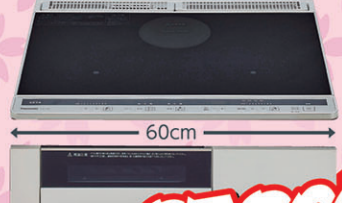

Panasonic
IHクッキングヒーター
KZ-L32AS
85,800円
(94,380円税込)

- 温度センサー
- グリル皿
- ボタン操作
- 鍋フリ可
- 光るリング
- 鉄・ステンレス