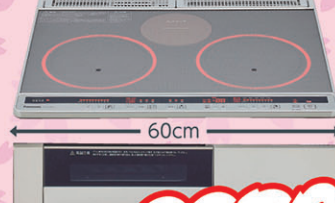

Panasonic
IHクッキングヒーター
KZ-K32EST
99,800円
(109,780円税込)

- 温度センサー
- 水なし両面焼
- ガラスタッチ操作
- 鍋フリ可
- 光るリング
- 鉄・ステンレス