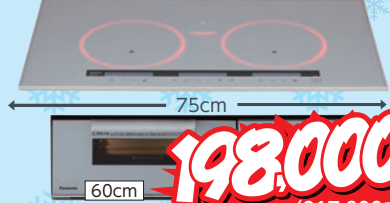

- 温度センサー
- グリル皿
- ボタン操作
- 銅フリ可
- 鉄・ステンレス

2口IH+ラジエントタイプ
 1.25kW (IH)
 3.0kW (IH) 3.0kW (IH)

Panasonic
 IHクッキングヒーター
 KZ-L32AS
85,800円
 (94,380円税込)

- 温度センサー
- グリル皿
- ボタン操作
- 銅フリ可
- 光るリング
- 鉄・ステンレス

2口IH+ラジエントタイプ
 1.25kW (IH)
 3.0kW (IH) 3.0kW (IH)

Panasonic
 IHクッキングヒーター
 KZ-K32EST
99,800円
 (109,780円税込)

- 温度センサー
- 水なし両面焼
- ガラスタッチ操作
- 銅フリ可
- 光るリング
- 鉄・ステンレス

3口IHタイプ
 2.0kW (IH)
 3.2kW (IH) 3.2kW (IH)

Panasonic
 IHクッキングヒーター
 Bシリーズ
 KZ-B1T7S
198,000円
 (217,800円税込)
208,000円
 (228,800円税込)