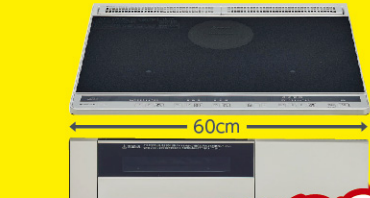

Panasonic
IHクッキング
ヒーター
KZ-L32AS **85,800円**
(94,380円税込)

- 温度センサー
- グリル皿
- ボタン操作
- 鍋フリ可
- 光るリング
- 鉄・ステンレス

2口IH+ラジエントタイプ
1.25kW (IH) 3.0kW (IH)